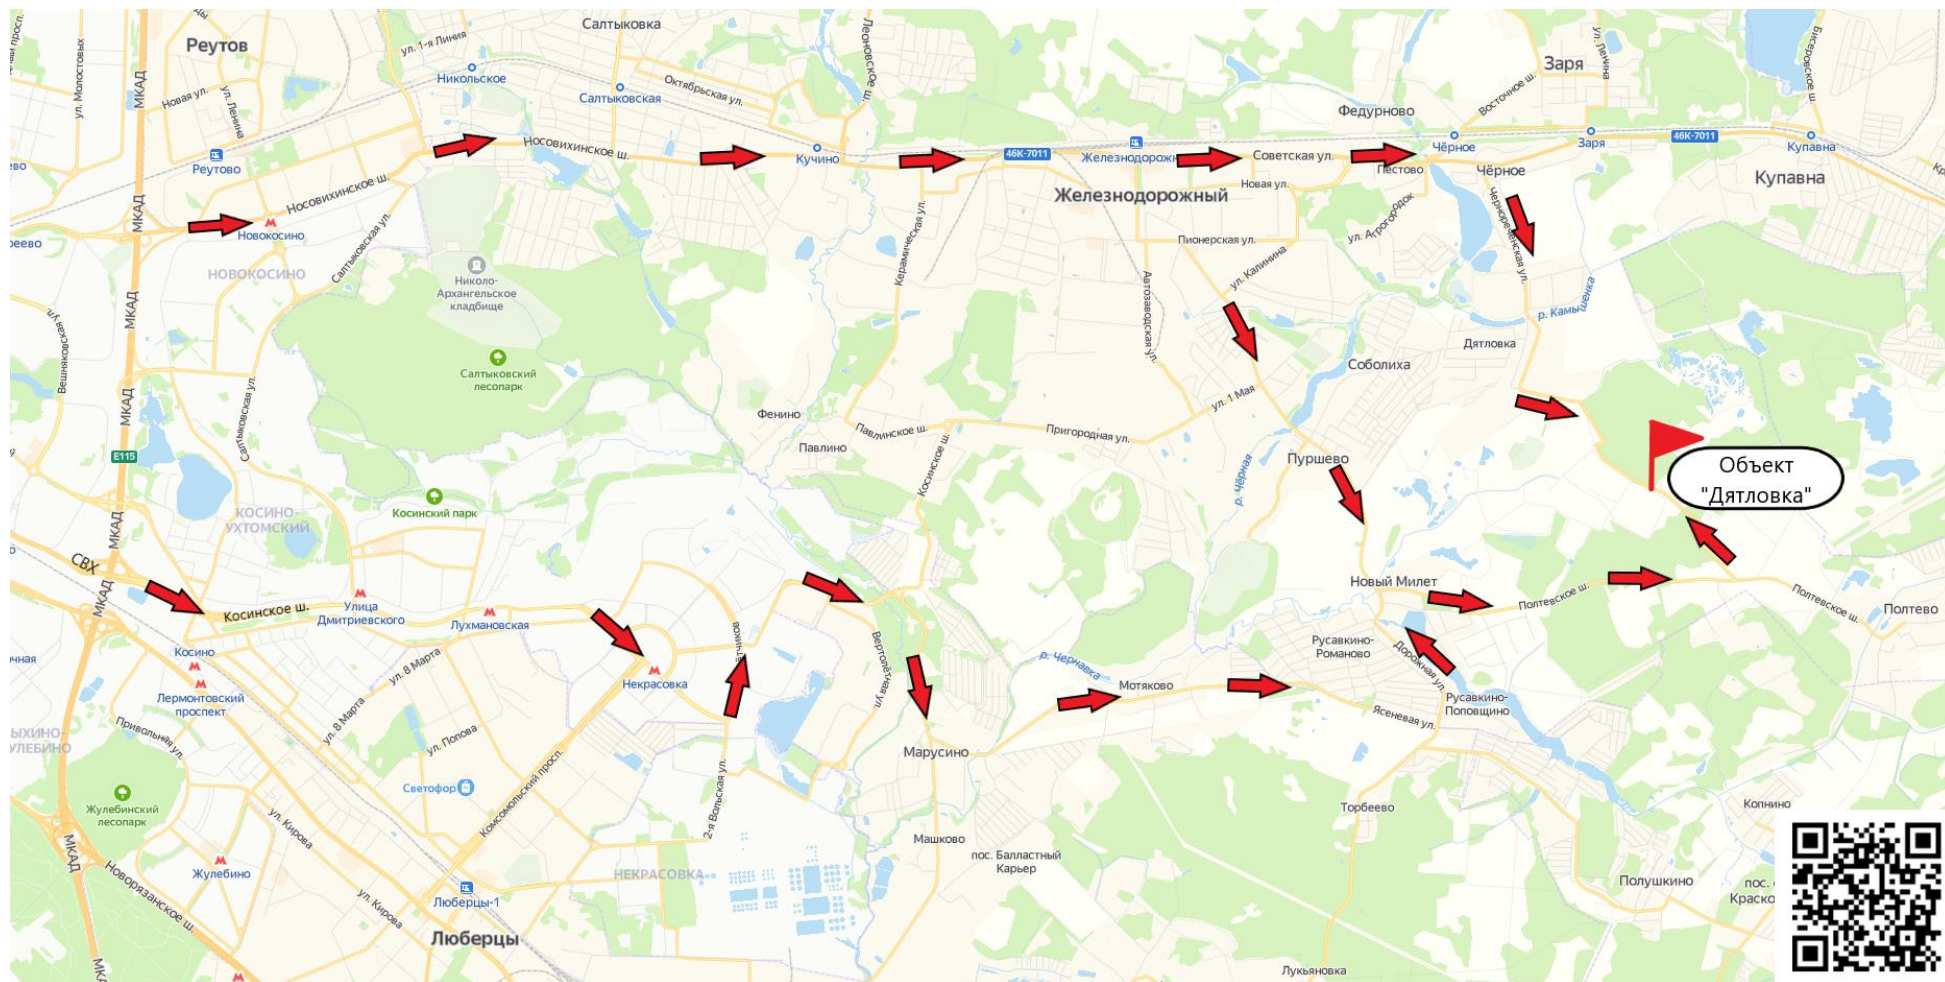

Объект ООО «Полигон ПГС» вблизи д. Дятловка, г.о. Балашиха

(22 км от МКАД)

Начальник участка: Труфанов Сергей Геннадьевич +7 (905) 768-88-91