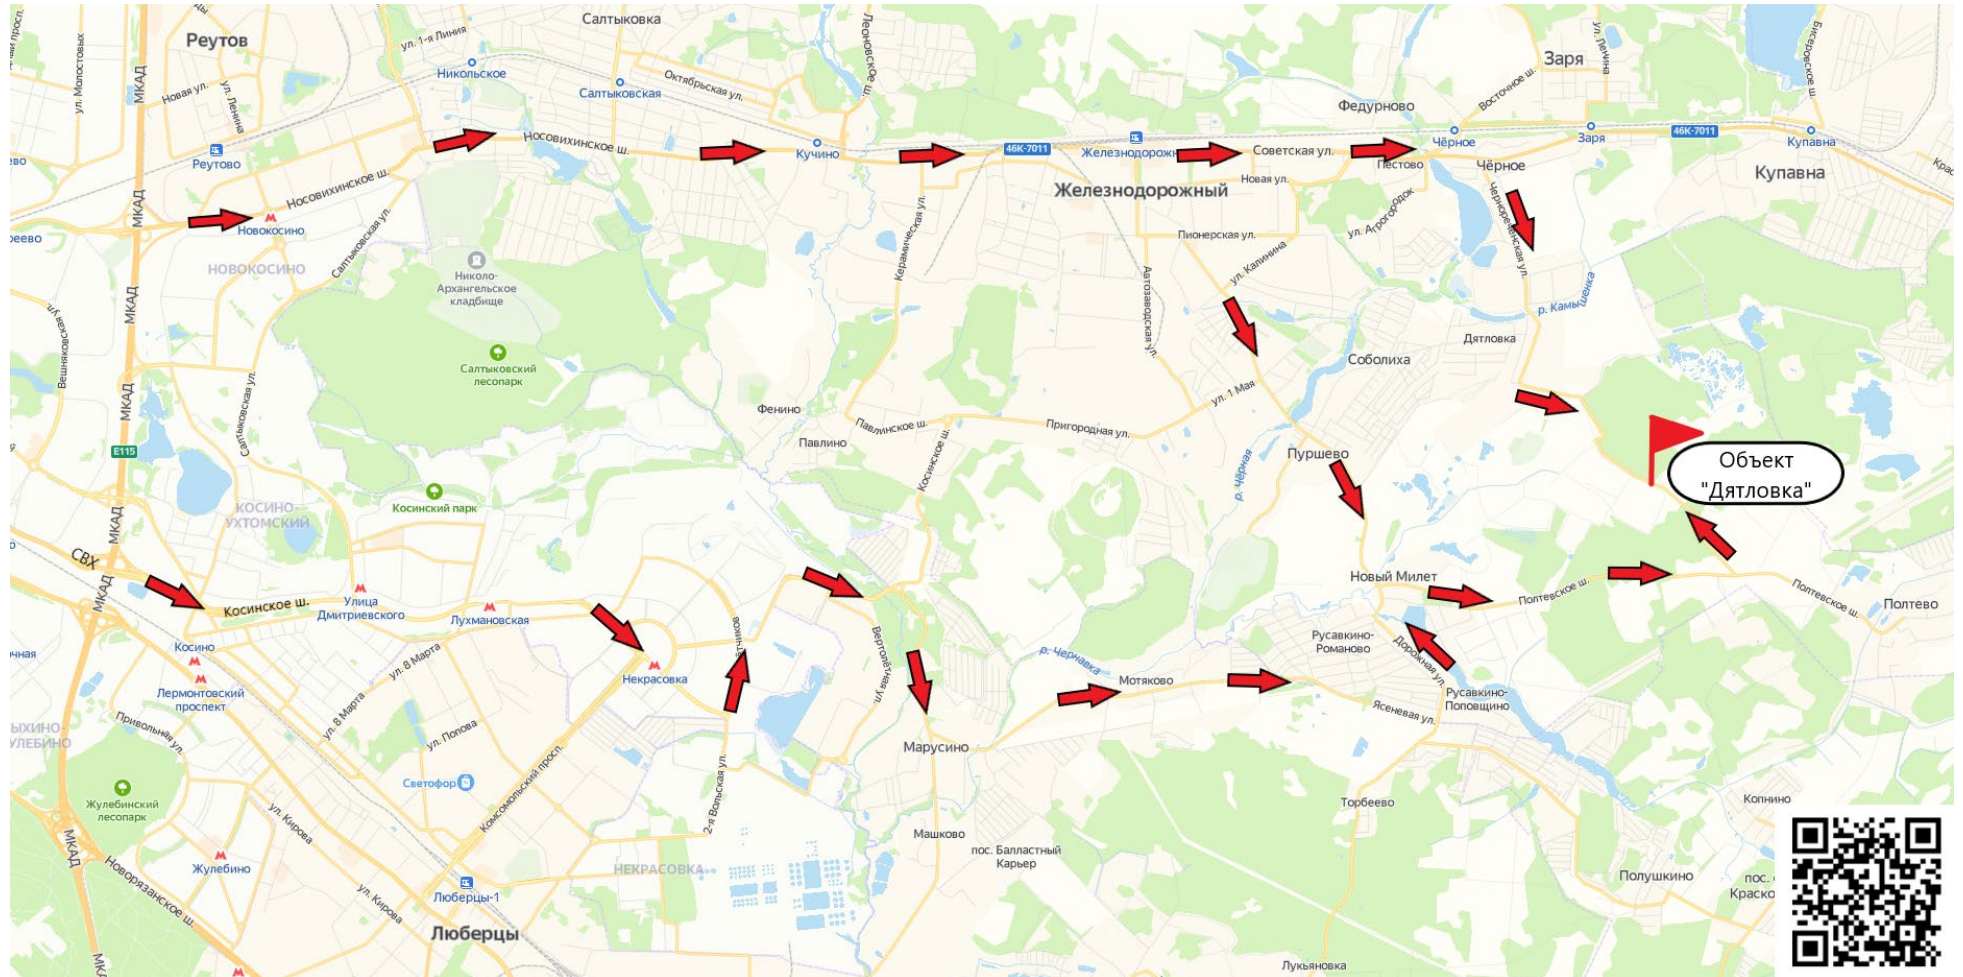

Объект ООО «Полигон ПГС» вблизи д. Дятловка, г.о. Балашиха

(20 — 22 км от МКАД)

Начальник участка: Труфанов Сергей Геннадьевич +7 (905) 768-88-91