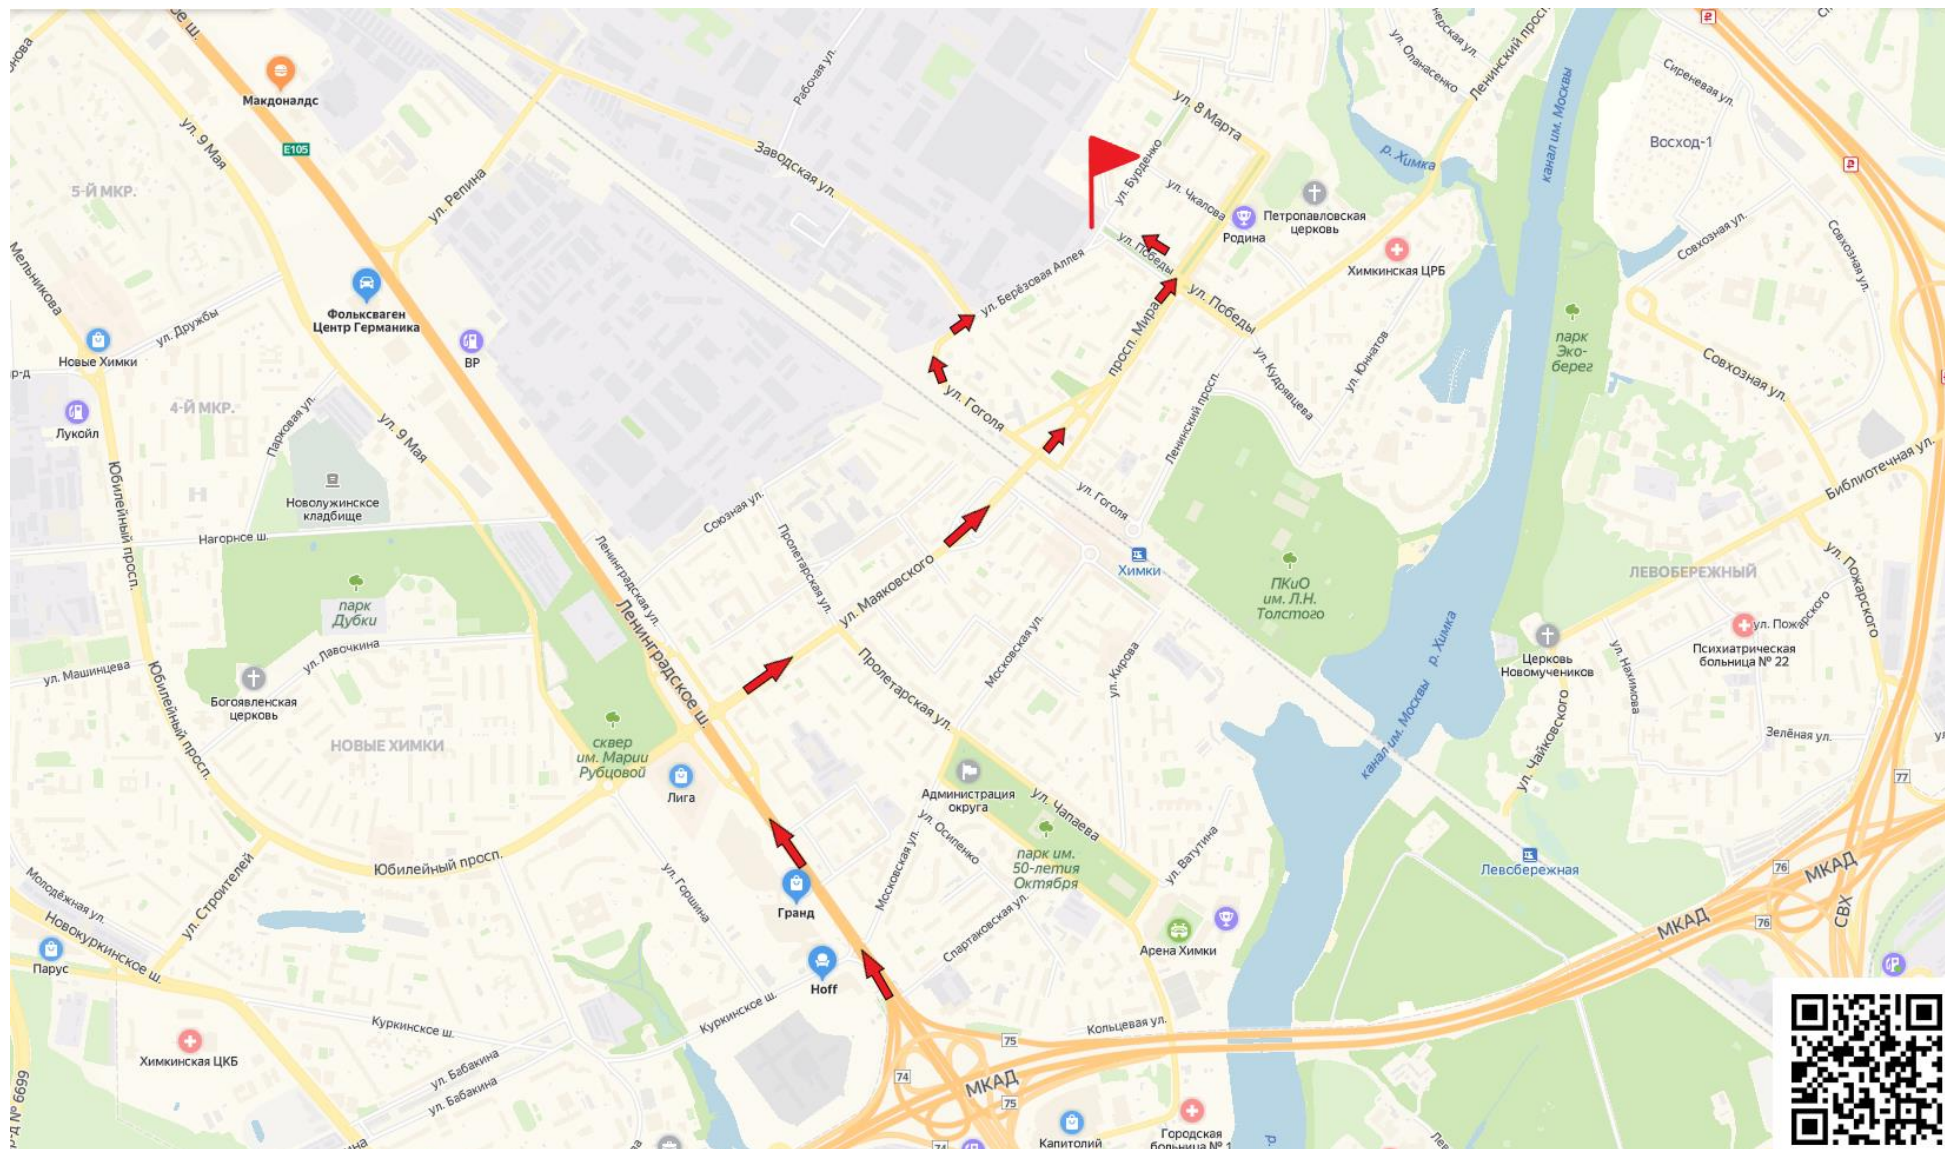

# Схема проезда к офису ООО «Полигон ПГС»

Договорной отдел: +7 (495) 575-41-36