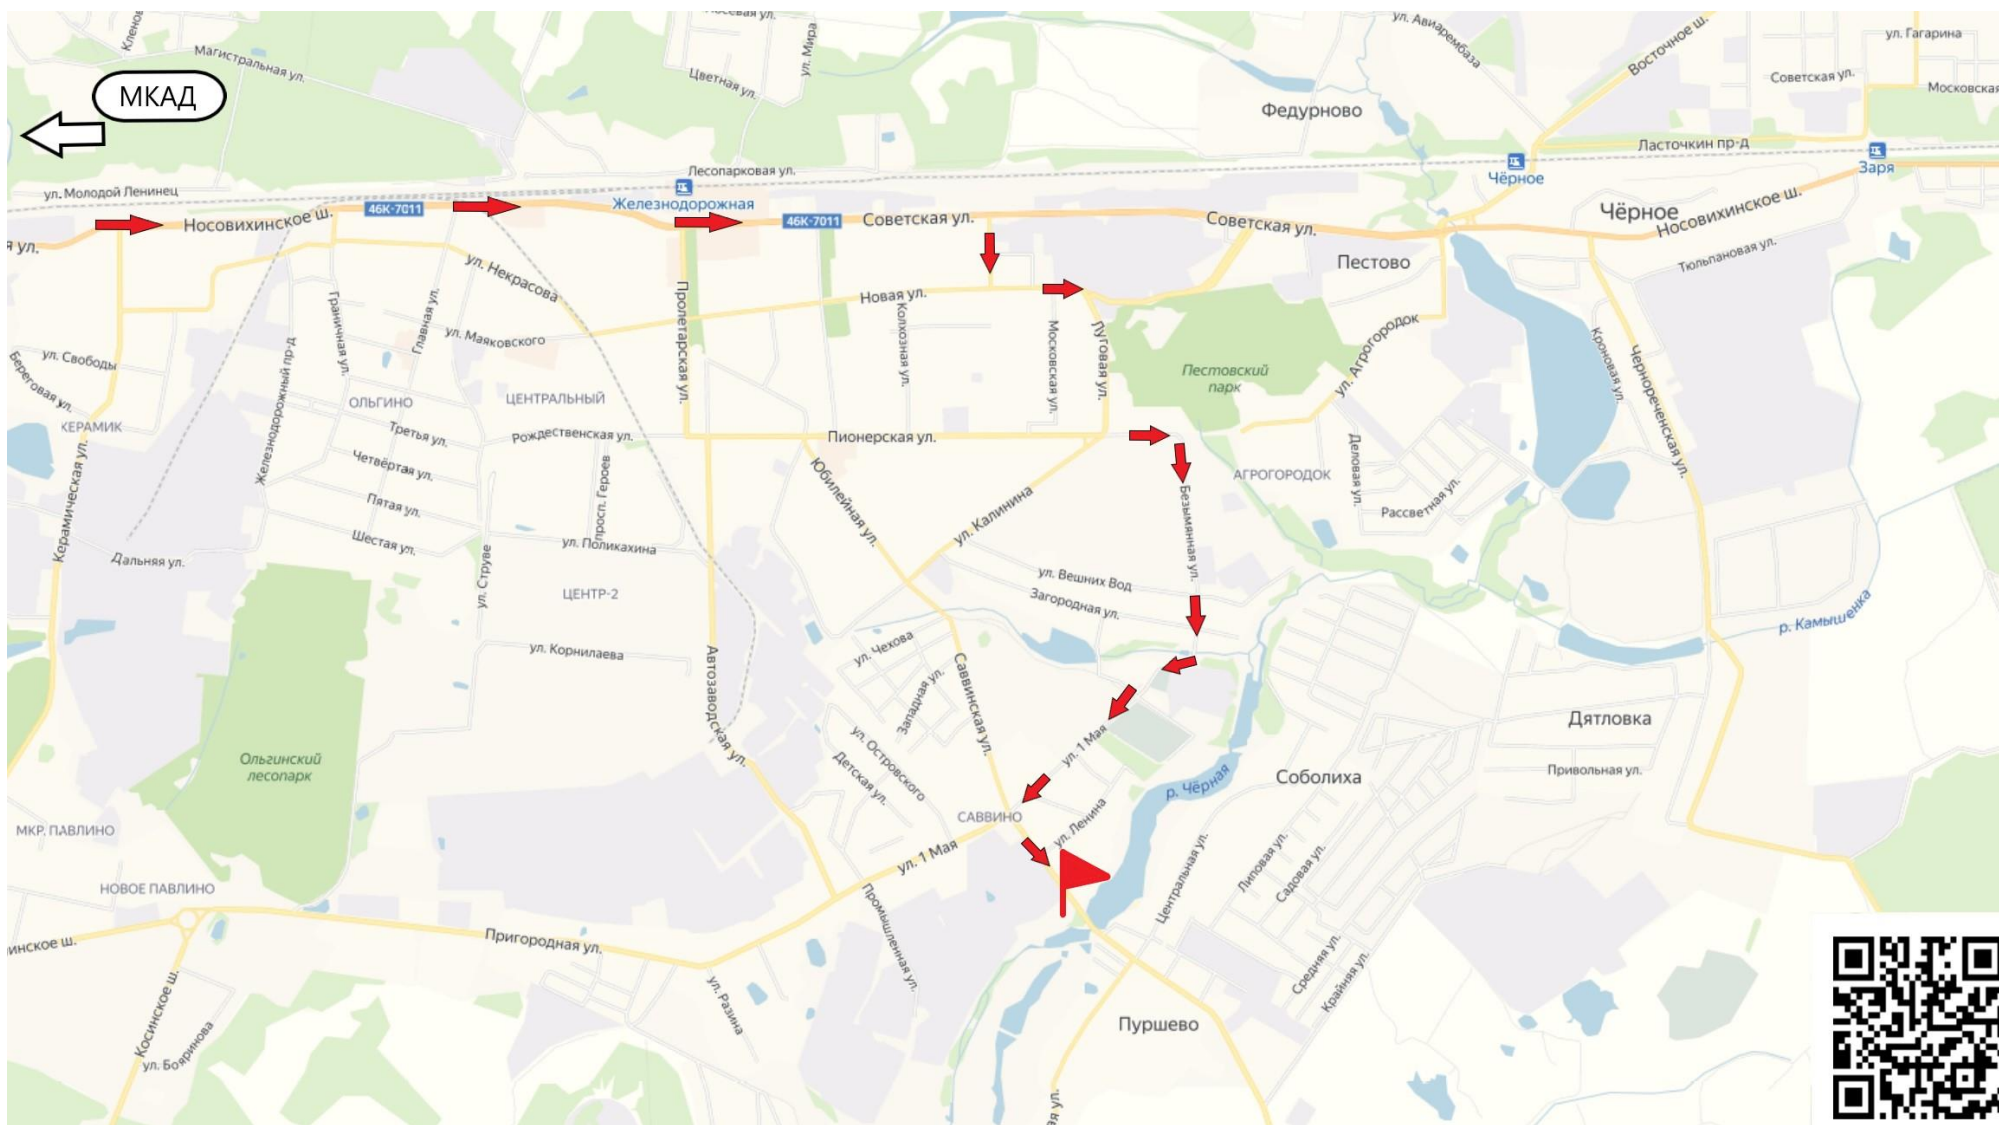

Объект ООО «Полигон ПГС» вблизи мкр. Саввино, г. Железнодорожный  
(16 км от МКАД)

Начальник участка: Зайцев Сергей Валерьевич +7 (903) 695-01-50